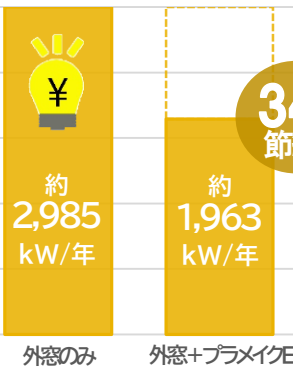

WEBでカンタン!最短1分

お見積りシミュレーションできます

ご自宅の窓寸法を測ってQRコードからアクセス  
寸法・数量を入力するだけ

# 窓リフォームで暮らしのお悩み解決! しかもカンタン施工!

電気代節約

内窓を追加すると冷暖房効率UPで光熱費を大幅削減!

高断熱・省エネ

◎年間電力消費量(冷暖房)

92,535円 60,853円

内窓を付けば、冷たい外気の影響を受けにくくなることで、エアコン効率が大幅UPします。年間の冷暖房の電力消費量で見ると、一般家庭で使用する電気代が年間92,535円であるのに対し、内窓を設置した場合の電気代は60,853円になります。

34%節約

年間 **31,682円** 節約できる  
ことになります!!

観測地点:東京23区、大阪市など(断熱6地域)

※計測地点以外の算出条件は以下サイトで確認できます。  
<https://alumi.st-grp.co.jp/products/interior/plamake-e>  
建物の構造、住まいの条件により同様の効果が得られない場合があります。

騒音軽減

騒音をしっかり防ぎます!

外窓と内窓の間の空気層は、窓からの騒音侵入を防ぐだけでなく、室内の音漏れも防ぎます。その遮音効果は、幹線道路の交差点の騒音を図書館の静けさへと劇的に変化します。