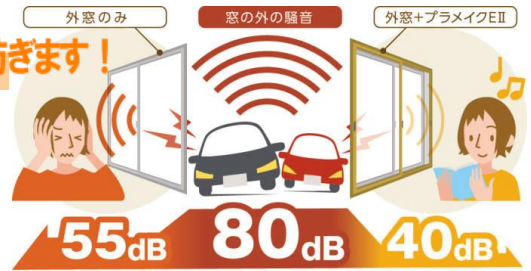

34%節約

年間 **31,682円** 節約できる  
ことになります!!

観測地点:東京23区、大阪市など(断熱6地域)

※計測地点以外の算出条件は以下サイトで確認できます。  
<https://alumi.st-grp.co.jp/products/interior/plamake-e>  
建物の構造、住まいの条件により同様の効果が得られない場合があります。

騒音軽減

騒音をしっかり防ぎます!

外窓と内窓の間の空気層は、窓からの騒音侵入を防ぐだけでなく、室内の音漏れも防ぎます。その遮音効果は、幹線道路の交差点の騒音を図書館の静けさへと劇的に変化します。