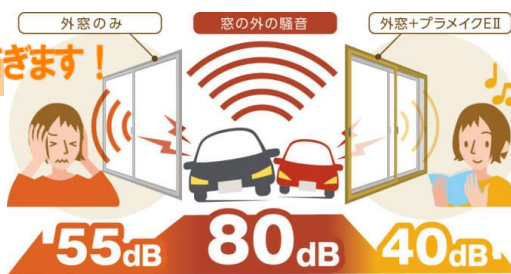

窓リフォームで暮らしのお悩み解決! しかもカンタン施工!

電気代
節約

内窓を追加すると冷暖房効率UPで光熱費を大幅削減!

高断熱・省エネ

◎年間電力消費量(冷暖房)

92,535円 60,853円

内窓を付けば、冷たい外気の影響を受けにくくなることで、エアコン効率が大幅UPします。年間の冷暖房の電力消費量で見ると、一般家庭で使用する電気代が年間92,535円であるのに対し、内窓を設置した場合の電気代は60,853円になります。

約
2,985
kW/年

34%
節約

約
1,963
kW/年

年間 **31,682円**
節約できる
ことになります!!

観測地点:東京23区、大阪市など(断熱6地域)

※計測地点以外の算出条件は以下サイトで確認できます。
<https://alumi.st-grp.co.jp/products/interior/plamake-e>
建物の構造、住まいの条件により同様の効果が得られない場合があります。

騒音
軽減

騒音をしっかり防ぎます!

外窓と内窓の間の空気層は、窓からの騒音侵入を防ぐだけでなく、室内の音漏れも防ぎます。その遮音効果は、幹線道路の交差点の騒音を図書館の静けさへと劇的に変化します。