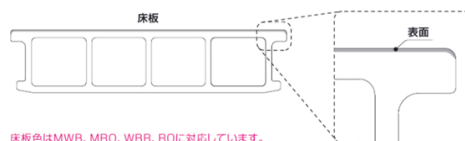

キズの補修も簡単！

どのタイプでもお手軽にセルフケアが可能です◎

スタンダードタイプの場合は市販のサンドペーパーで

プレミアムタイプの場合はナイロン不織布たわしで

低床納まり

床高さH=145mm(最小)の低床納まりをご用意しています。

静電気抑制機能・昇温抑制仕様

※スタンダードタイプの一部の色のみ

床板色はMWB、MRO、WBR、ROに対応しています。

子どもにもペットにも優しい！

照射実験時の熱分布図

測定機器：チノ製 サーモビジョン CPA-8000 商品色：モカブラウン(WBR)
○同時に照射を開始し、1時間半後に撮影

デッキを彩る光の演出

手元を照らす光として活躍すること間違いなし◎

LED照明設置のメリット

- ・夜の使用が可能になる
- ・防犯対策
- ・視認性向上による転倒防止 など