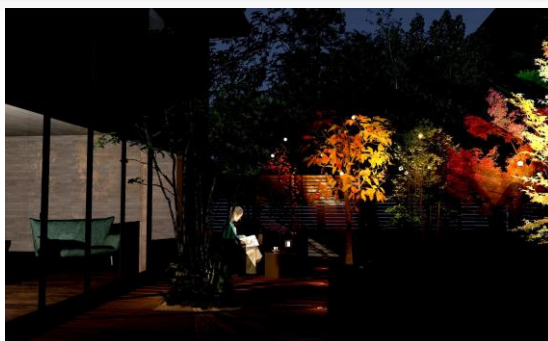

床板色はMWB、MRO、WBR、ROに対応しています。

子どもにもペットにも優しい！

照射実験時の熱分布図

測定機器：チノ製 サーモビジョン CPA-8000 商品色：モカブラウン(WBR)
○同時に照射を開始し、1時間半後に撮影

デッキを彩る光の演出

手元を照らす光として活躍すること間違いなし◎

LED照明設置のメリット

- ・夜の使用が可能になる
- ・防犯対策
- ・視認性向上による転倒防止 など