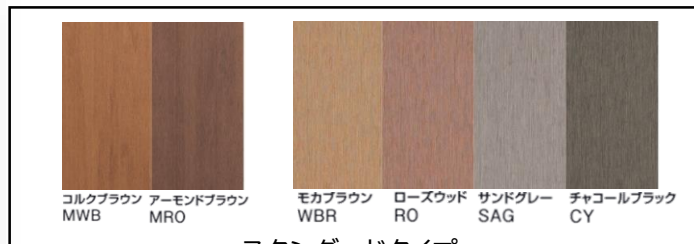

VILLAWOOD(ヴィラウッド)

カラーバリエーション ※スタンダードタイプとプレミアムタイプでは価格が異なります

スタンダードタイプ

プレミアムタイプ

床下構造

人工木幕板仕様

アルミ幕板仕様

キャップ仕様

床板色はMWB、MRO、WBR、ROに対応しています。

子どもにもペットにも優しい！

照射実験時の熱分布図

測定機器：チノ製 サーモビジョン CPA-8000 商品色：モカブラウン(WBR)
○同時に照射を開始し、1時間半後に撮影

デッキを彩る光の演出

手元を照らす光として活躍すること間違いなし◎

LED照明設置のメリット

- ・夜の使用が可能になる
- ・防犯対策
- ・視認性向上による転倒防止 など