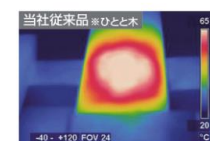

VILLAWOOD(ヴィラウッド)

カラーバリエーション ※スタンダードタイプとプレミアムタイプでは価格が異なります

スタンダードタイプ

プレミアムタイプ

床下構造

人工木幕板仕様

アルミ幕板仕様

キャップ仕様

キズの補修も簡単！

どのタイプでもお手軽にセルフケアが可能です◎

スタンダードタイプの場合は市販のサンドペーパーで

プレミアムタイプの場合はナイロン不織布たわしで

低床納まり

床高さH=145mm(最小)の低床納まりをご用意しています。

静電気抑制機能・昇温抑制仕様

※スタンダードタイプの一部の色のみ

床板色はMWB、MRO、WBR、ROに対応しています。

子どもにもペットにも優しい！

照射実験時の熱分布図

測定機器：チノ製 サーモビジョン CPA-8000 商品色：モカブラウン(WBR)
○同時に照射を開始し、1時間半後に撮影

デッキを彩る光の演出

手元を照らす光として活躍すること間違いなし◎

LED照明設置のメリット

- ・夜の使用が可能になる
- ・防犯対策
- ・視認性向上による転倒防止 など