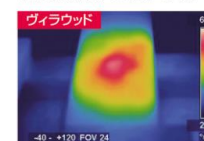

VILLAWOOD(ヴィラウッド)

カラーバリエーション ※スタンダードタイプとプレミアムタイプでは価格が異なります

スタンダードタイプ

プレミアムタイプ

床下構造

人工木幕板仕様

アルミ幕板仕様

キャップ仕様

キズの補修も簡単！

どのタイプでもお手軽にセルフケアが可能です◎

スタンダードタイプの場合は市販のサンドペーパーで

プレミアムタイプの場合はナイロン不織布たわしで

低床納まり

床高さH=145mm(最小)の低床納まりをご用意しています。

静電気抑制機能・昇温抑制仕様

※スタンダードタイプの一部の色のみ

床板色はMWB、MRO、WBR、ROに対応しています。

子どもにもペットにも優しい！

照射実験時の熱分布図

測定機器：チノ製 サーモビジョン CPA-8000 商品色：モカブラウン(WBR)
○同時に照射を開始し、1時間半後に撮影

デッキを彩る光の演出

手元を照らす光として活躍すること間違いなし◎

LED照明設置のメリット

- ・夜の使用が可能になる
- ・防犯対策
- ・視認性向上による転倒防止 など