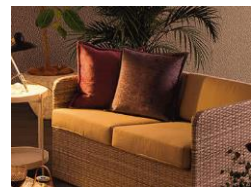

床板色はMWB、MRO、WBR、ROに対応しています。

子どもにもペットにも優しい！

照射実験時の熱分布図

測定機器：チノ製 サーモビジョン CPA-8000 商品色：モカブラウン(WBR)
○同時に照射を開始し、1時間半後に撮影

デッキを彩る光の演出

手元を照らす光として活躍すること間違いなし◎

LED照明設置のメリット

- ・夜の使用が可能になる
- ・防犯対策
- ・視認性向上による転倒防止 など