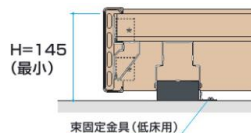

キズの補修も簡単！

どのタイプでもお手軽にセルフケアが可能です◎

スタンダードタイプの場合は市販のサンドペーパーで

プレミアムタイプの場合はナイロン不織布たわしで

低床納まり

床高さH=145mm(最小)の低床納まりをご用意しています。

静電気抑制機能・昇温抑制仕様

※スタンダードタイプの一部の色のみ