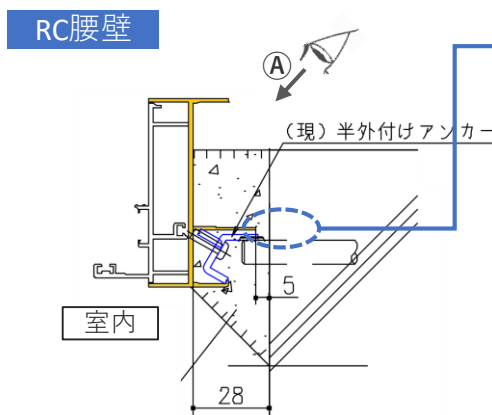

RC腰壁と干渉する部分のフィンを生産時にカット
※吊元側、戸先側それぞれフィンカットが必要な部分の寸法指示が可能です

**かまちドア腰パネルの
個別防火対応は
当社のみ**

半外付枠・外付枠双方とも、上記オプションに対応

業界最小の部品取付下限寸法

部品取付もより小さいサイズから対応可

■ 大型把手

W>500

■ 開口制限ストッパー