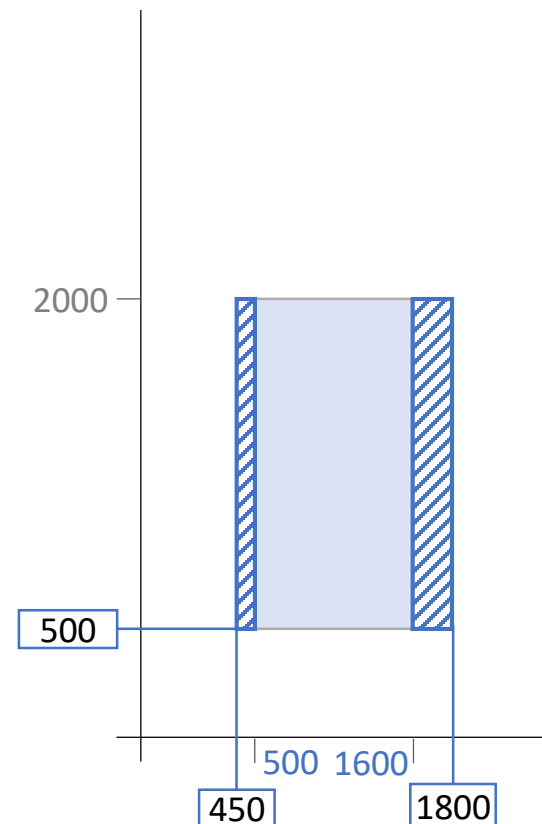

アコーディオン網戸の防虫機能を高めました

5. FIX窓、スイング系窓種 製作範囲

最小製作サイズはW100xH200

網掛け部分は
当社のみ

FIX窓

外開き窓

たて軸回転窓

採光用の小開口に