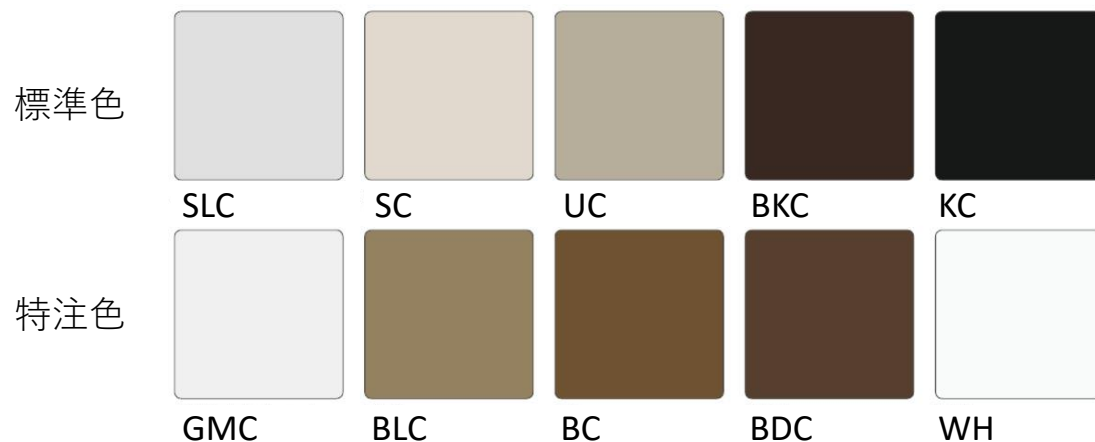

当社のみ possible の鉄骨枠かまちドアをはじめ、多彩な窓種をラインナップ

焼付塗装可

防火窓でも有色塗装に対応でき、色を自由に選択可。

■ 陽極酸化塗装複合被膜

■ 焼付塗装(膜厚40μm以下) ※メタリックはNG

溶剤仕様	塗料名	メーカー	備考
熱硬化形フッ素樹脂塗料(中温フッ素)	Vフロン#2000	大日本塗料	アルマイト 下地限定
常温硬化ポリウレタン樹脂塗料	VトップCW		
熱硬化アクリル樹脂塗料	デュラクロンCW		