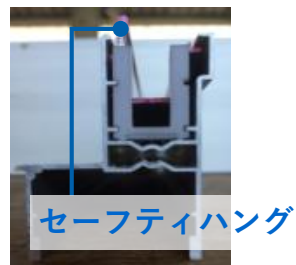

MTGチャンネル

MTGビード

■MTGガスケットバリエーション

	MTGチャンネル スライディング系			MTGビード スイング系・ドア系		
	ガラス溝幅14	ガラス溝幅29	ガラス溝幅36	ガラス溝幅18	ガラス溝幅29	ガラス溝幅36
  総ガラス厚		 ※70Rは黒のみ	 HOOKSLIMなし			
	3~6mm	24mm	23・28mm	3※~8mm	15~18.8mm	21~28mm
  総ガラス厚			 HOOKSLIMなし		/	
	6.8mm	23.8mm	28mm	6.8・10mm		23.8~28mm

※MTG-70R 高性能はガラス溝幅36mmのみの設定です。
 ※ガスケットが使用できる窓種やガラスに制限があります。詳細は一覧表を確認願います。
 ※総厚3mm用MTGビードはアルミパネルのみ

- ・材質：PVC（一部難燃PVC）
- ・色種：ブラック、**グレー**

グレー対応は当社のみ

※非防火MTGチャンネルガラス溝幅29除く

同じ物件内でシールとガスケットが混在してもグレー色で見た目を統一

安心・安全機構（スライディング系窓種）

セーフティハング機構

上下枠の外れ止めに加え、外障子上部に脱落防止部品を標準搭載。下枠が下がった状態でもかかり代を確保。

可動網戸の上下はずれ止め機構

網戸のはずれ止めを上下に標準装備し、安全性を高めています。

万が一の場合にも安全性を追求

3. 豊富な枠種設定で様々な納まりに対応

同面K枠

タワーマンションのアウトフレーム構造に適した同面K枠を設定。