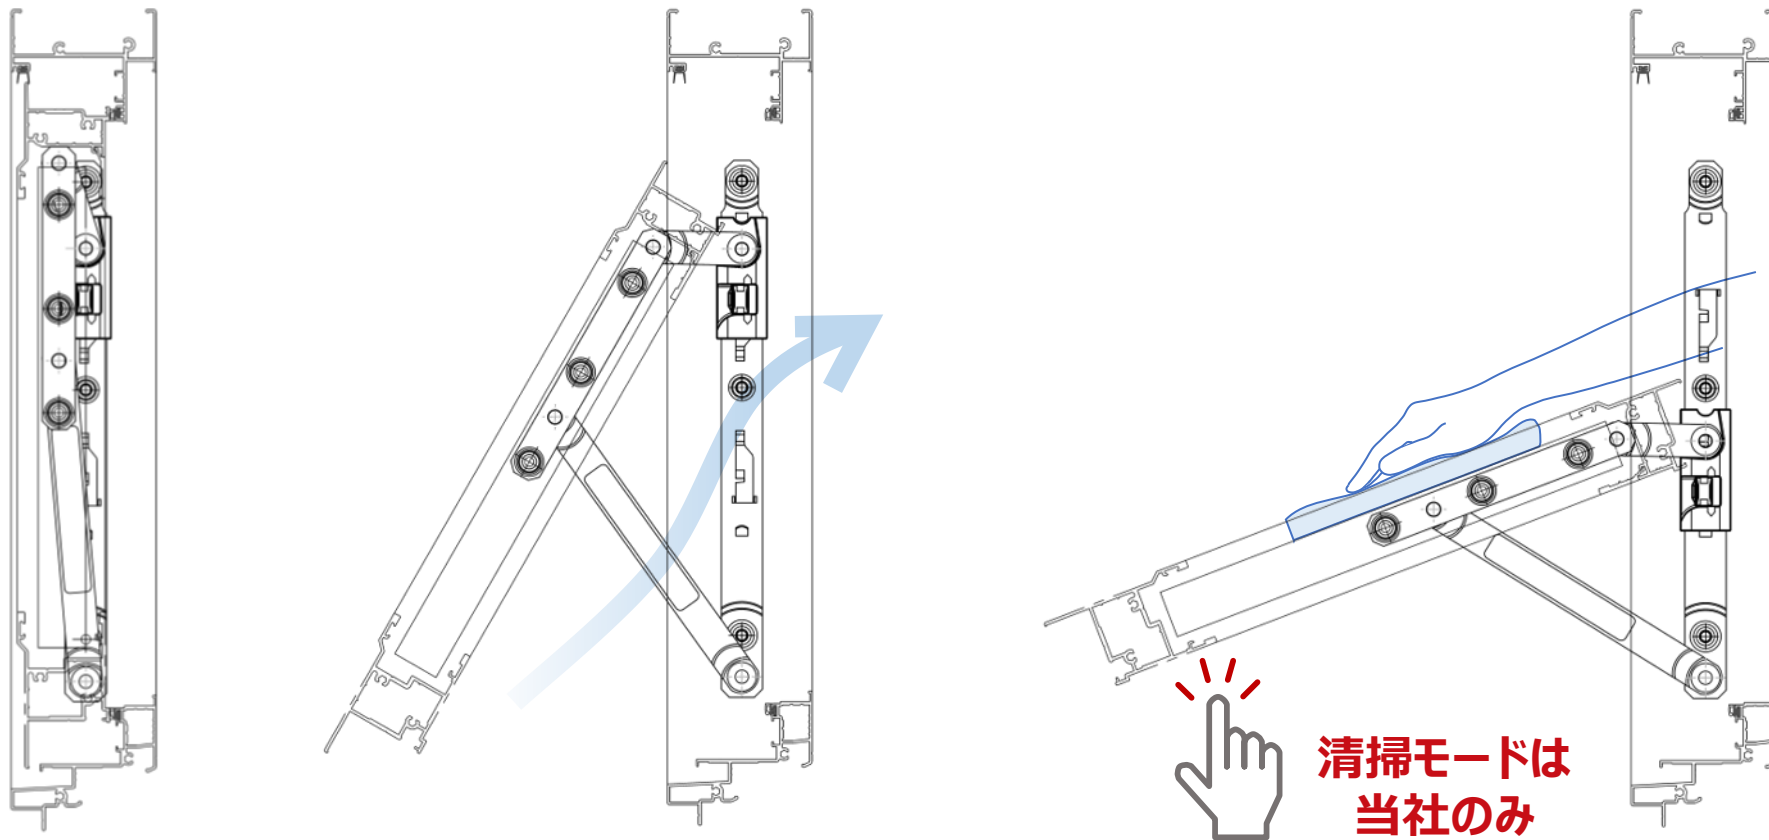

すべり出し窓 清掃モードを標準搭載

清掃モードへの切り替えでガラス外側の掃除ができます

閉時

換気モード (30°) 全開時

清掃モード 全開時

換気⇔清掃のモード切り替えで安全な換気と掃除を両立

**【非防火】
MTG-70R
MTG-70R 高性能**

1. ガラス溝幅業界最大46mm対応