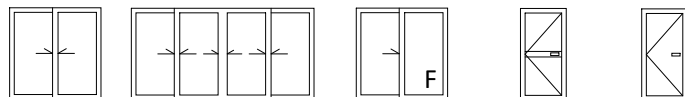

2. 豊富な窓種で様々な用途に対応

用途別窓種も豊富

赤字の窓種の設定は
当社のみ

ステンレス下枠

対応窓種：引違い窓2枚建
引違い窓2枚建(指げが防止)
ノンレール引違い窓2枚建
ノンレール戸先錠付引違い窓2枚建
外動片引き窓
ノンレール外動片引き窓
引戸2・4枚建、引戸2・4枚建(指げが防止)
かまちドア、かまちドア電気錠
フラッシュドア、フラッシュドア防音
フラッシュドア電気錠