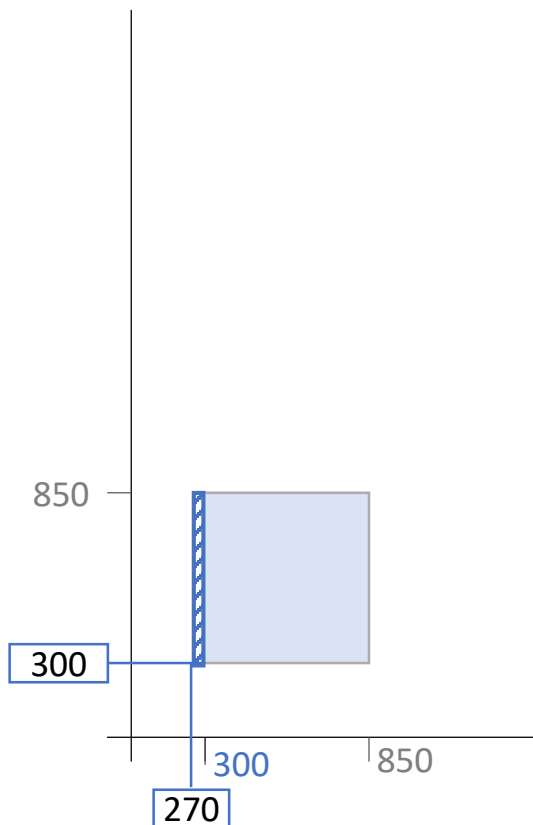

5. FIX窓、スイング系窓種 製作範囲

最小製作サイズはW100xH200

網掛け部分は
当社のみ

突出し窓

内倒し窓

たてすべり出し窓

換気用の小開口に

**【非防火】
MTG-90高層**