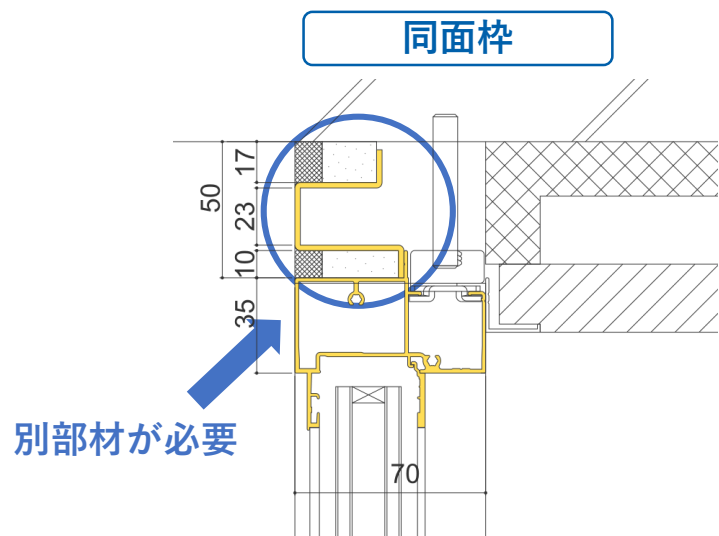

セーフティハング機構

上下枠の外れ止めに加え、外障子上部に脱落防止部品を標準搭載。下枠が下がった状態でもかかり代を確保。

可動網戸の上下はずれ止め機構

網戸のはずれ止めを上下に標準装備し、安全性を高めています。

万が一の場合にも安全性を追求

3. 豊富な枠種設定で様々な納まりに対応

同面K枠

タワーマンションのアウトフレーム構造に適した同面K枠を設定。