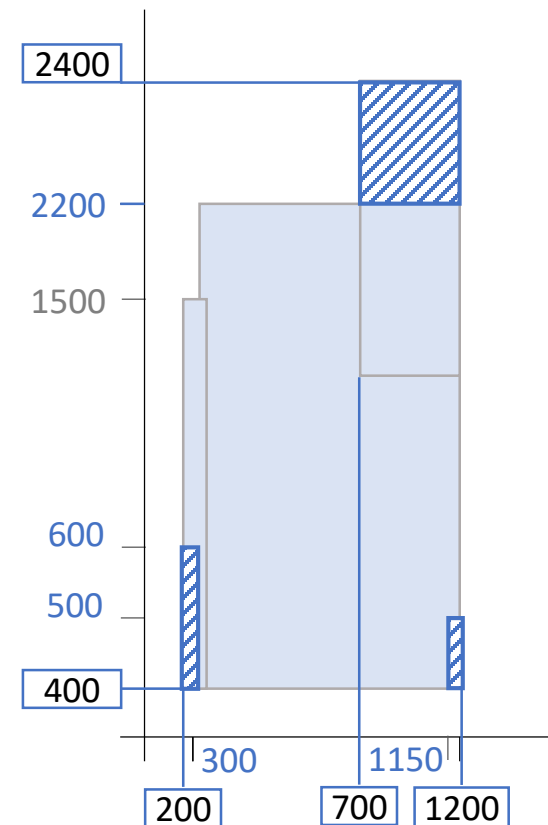

アコーディオン網戸の防虫機能を高めました

5. FIX窓、スイング系窓種 製作範囲

最小製作サイズはW100xH200

網掛け部分は
当社のみ

FIX窓

外開き窓

たて軸回転窓

採光用の小開口に

5. FIX窓、スイング系窓種 製作範囲

最小製作サイズはW100xH200

網掛け部分は
当社のみ

突出し窓

内倒し窓

たてすべり出し窓

換気用の小開口に

**【非防火】
MTG-90高層**