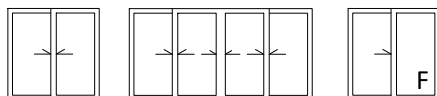

指げが防止窓

対応窓種：引違い窓2・4枚建
ノンレール引違い窓2・4枚建
外動片引き窓
引戸2・4枚建