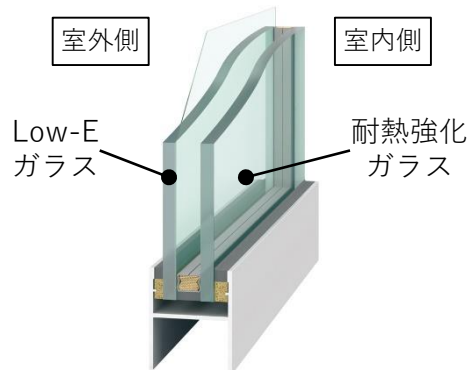

1. 耐熱強化ガラス仕様（複層）

耐熱強化ガラス仕様（複層）

延焼の恐れのある部分の開口部を透明ガラスで構成。

※日本板硝子製
「パイロクリア」のみ使用可

■一般サッシ個別防火 耐熱強化ガラス 窓種比較

窓種		三協アルミ	A社	B社
単窓	引違い窓	●	●	-
	外動片引き窓	検証中	-	-
	FIX窓（内押縁）	●	●	●
	たてすべり出し窓	●	-	●
段窓	FIX-FIX	2023.05 予定	-	-
	FIX-たてすべり出し	●	-	●

**一般サッシの耐熱強化ガラス仕様を
多数ラインナップ！**

■窓種一覧

窓種	単窓				段窓（下段-上段）	
	引違い窓	外動片引き窓	FIX内押縁	たてすべり出し窓	FIX-FIX窓	FIX-たてすべり出し窓
姿図						
		検証中			2023.05 予定	

ガラスに網目が無く、クリアな眺望を確保