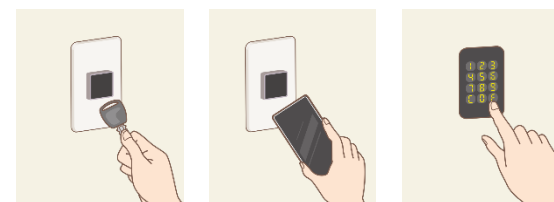

FIX窓(内)単板/網入ガラス

FIX窓(外)単板/網入ガラス

W130mmの小さいサイズから段窓の最大サイズ同等のH2700mmまで対応

かまちドア 豊富なオプション

幅広い用途で使えるオプション設定

■ モノロック(空)錠

工場の非常口、勝手口などに

- RC枠
- ALC枠
- 同面枠

■ 電気錠

病院・老健施設の搬入口などに

非接触キー スマートロック テンキーロック

モノロック、電気錠の防火対応は当社のみ

工場、病院、老健施設など幅広い用途に

かまちドア腰パネル（鉄骨枠）

たて枠フィン一部カットのオプションを設定し、腰部RCの納まりに対応。

かまちドア腰パネル