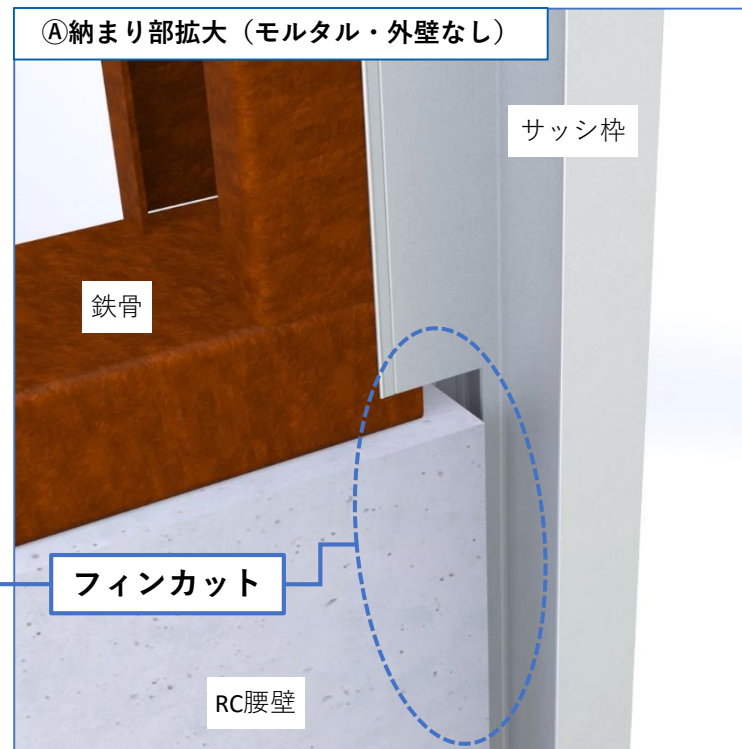

FIX窓(内)単板/網入ガラス

FIX窓(外)単板/網入ガラス

W130mmの小さいサイズから段窓の最大サイズ同等のH2700mmまで対応

かまちドア 豊富なオプション

幅広い用途で使えるオプション設定

■ モノロック(空)錠

工場の非常口、勝手口などに

- RC枠
- ALC枠
- 同面枠

■ 電気錠

病院・老健施設の搬入口などに

非接触キー スマートロック テンキーロック

モノロック、電気錠の防火対応は当社のみ

工場、病院、老健施設など幅広い用途に

かまちドア腰パネル（鉄骨枠）

たて枠フィン一部カットのオプションを設定し、腰部RCの納まりに対応。

かまちドア腰パネル

RC腰壁と干渉する部分のフィンを生産時にカット
※吊元側、戸先側それぞれフィンカットが必要な部分の寸法指示が可能です

**かまちドア腰パネルの
個別防火対応は
当社のみ**

半外付枠・外付枠双方とも、上記オプションに対応

業界最小の部品取付下限寸法

部品取付もより小さいサイズから対応可

■ 大型把手

W>500

■ 開口制限ストッパー