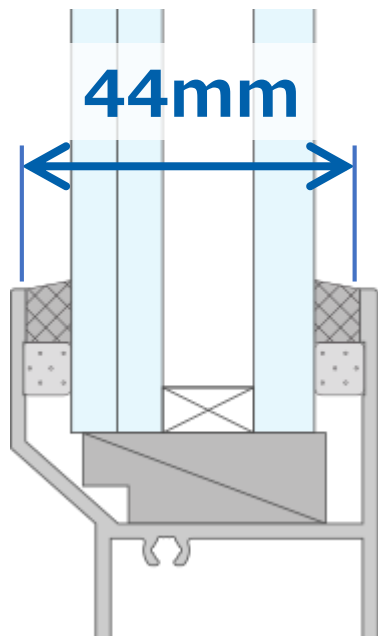

全窓種でガラス溝幅44mmを設定

高層階かつ大開口に必要な総厚の大きいガラスを使用可能

防音合わせ複層ガラス
6-6+A12+8(総厚32mm)

90mm、100mm見込サッシで
業界最大の44溝幅

■対応窓種

引違い窓	外動片引き窓	FIX窓	かまちドア

遮音性※

T-3

断熱性※

H-2

※防音合わせ複層ガラスを使用した場合

90mm、100mm見込アルミサッシ高水密タイプの
かまちドアの設定は当社のみ

厚板かつ空気層12mmのガラスに対応でき、高強度と高い断熱性の両立を実現