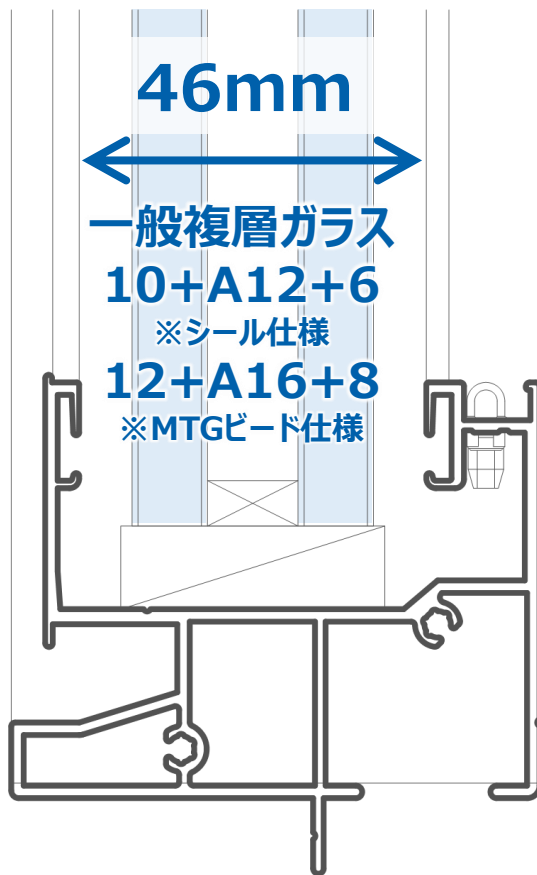

すべり出し窓 清掃モードを標準搭載

清掃モードへの切り替えでガラス外側の掃除ができます

閉時

換気モード (30°) 全開時

清掃モード 全開時

換気⇔清掃のモード切り替えで安全な換気と掃除を両立

**【非防火】
MTG-70R
MTG-70R 高性能**

1. ガラス溝幅業界最大46mm対応

FIX窓でガラス溝幅46mmを設定

高層階かつ大開口に必要な総厚の大きいガラスを使用可能

枠見込み70mmで
ガラス溝幅が46mmなのは
当社のみ

高層階コーナー窓イメージ

高層階コーナー窓のダイレクトビューなどの大開口も枠見込70mmで対応可能

コーナー窓、カウンター窓、ドアに多様な窓種を用意

コーナー窓

対応窓種：FIX窓、FIXスクリーン
外動片引き窓、
外動両袖片引き窓