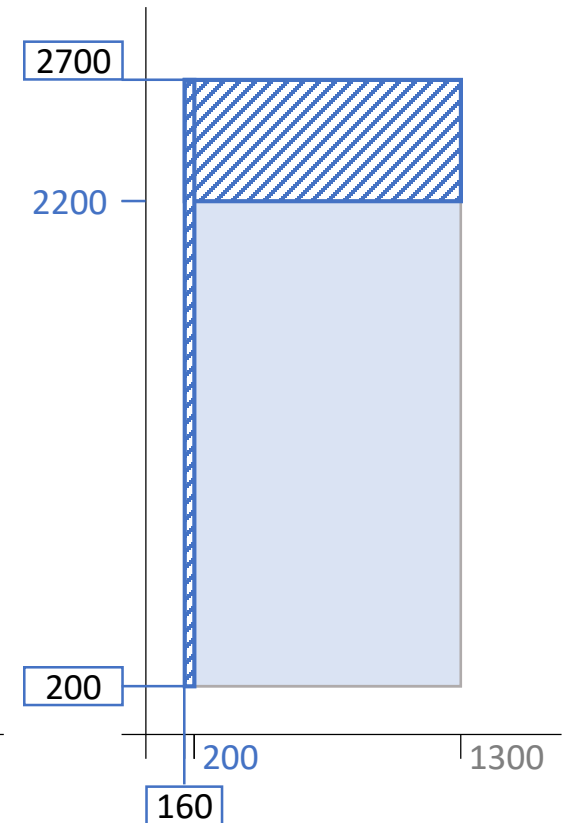

FIX窓(内)単板/網入ガラス

FIX窓(外)単板/網入ガラス

W130mmの小さいサイズから段窓の最大サイズ同等のH2700mmまで対応

かまちドア 豊富なオプション

幅広い用途で使えるオプション設定

■ モノロック(空)錠

工場の非常口、勝手口などに

- RC枠
- ALC枠
- 同面枠