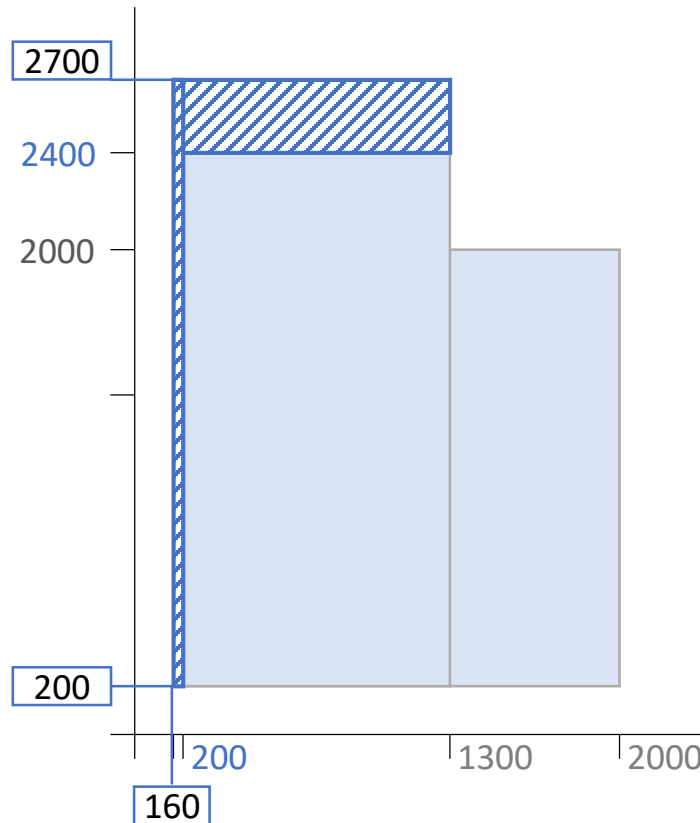

FIX窓(内)単板/網入ガラス

FIX窓(外)単板/網入ガラス

W130mmの小さいサイズから段窓の最大サイズ同等のH2700mmまで対応

かまちドア 豊富なオプション

幅広い用途で使えるオプション設定

■ モノロック(空)錠

工場の非常口、勝手口などに

- RC枠
- ALC枠
- 同面枠