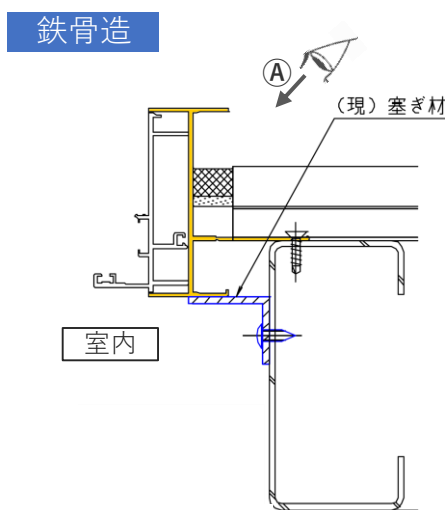

FIX窓(内)単板/網入ガラス

FIX窓(外)単板/網入ガラス

W130mmの小さいサイズから段窓の最大サイズ同等のH2700mmまで対応

かまちドア 豊富なオプション

幅広い用途で使えるオプション設定

■ モノロック(空)錠

工場の非常口、勝手口などに

- RC枠
- ALC枠
- 同面枠

■ 電気錠

病院・老健施設の搬入口などに

非接触キー スマートロック テンキーロック

モノロック、電気錠の防火対応は当社のみ

工場、病院、老健施設など幅広い用途に

かまちドア腰パネル（鉄骨枠）

たて枠フィン一部カットのオプションを設定し、腰部RCの納まりに対応。

かまちドア腰パネル

RC腰壁と干渉する部分のフィンを生産時にカット
※吊元側、戸先側それぞれフィンカットが必要な部分の寸法指示が可能です

**かまちドア腰パネルの
個別防火対応は
当社のみ**

半外付枠・外付枠双方とも、上記オプションに対応

業界最小の部品取付下限寸法

部品取付もより小さいサイズから対応可

■ 大型把手

W>500

■ 開口制限ストッパー