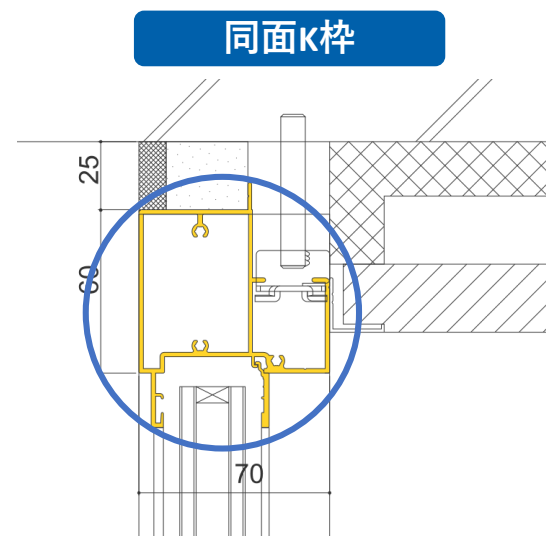

セーフティハング機構

上下枠の外れ止めに加え、外障子上部に脱落防止部品を標準搭載。下枠が下がった状態でもかかり代を確保。

可動網戸の上下はずれ止め機構

網戸のはずれ止めを上下に標準装備し、安全性を高めています。

万が一の場合にも安全性を追求

3. 豊富な枠種設定で様々な納まりに対応

同面K枠

タワーマンションのアウトフレーム構造に適した同面K枠を設定。