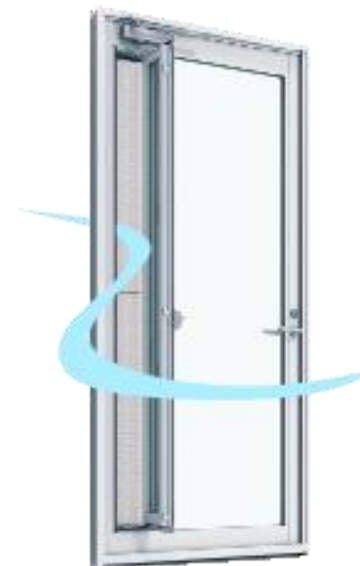

**小開口アームは
当社のみ**

小開口制限アーム

採風ドア

内蔵した内開き窓を開けて、風のおおりに受けずに換気が可能。内開き窓は簡単な操作で開閉可能。

**ドアに内開き窓を
内蔵した構造は当社のみ**

小開口に制限し、安全な換気をサポート

外動片引き窓

額縁と召し合わせかまちたて骨の上下隙間をふさいだ構造に。