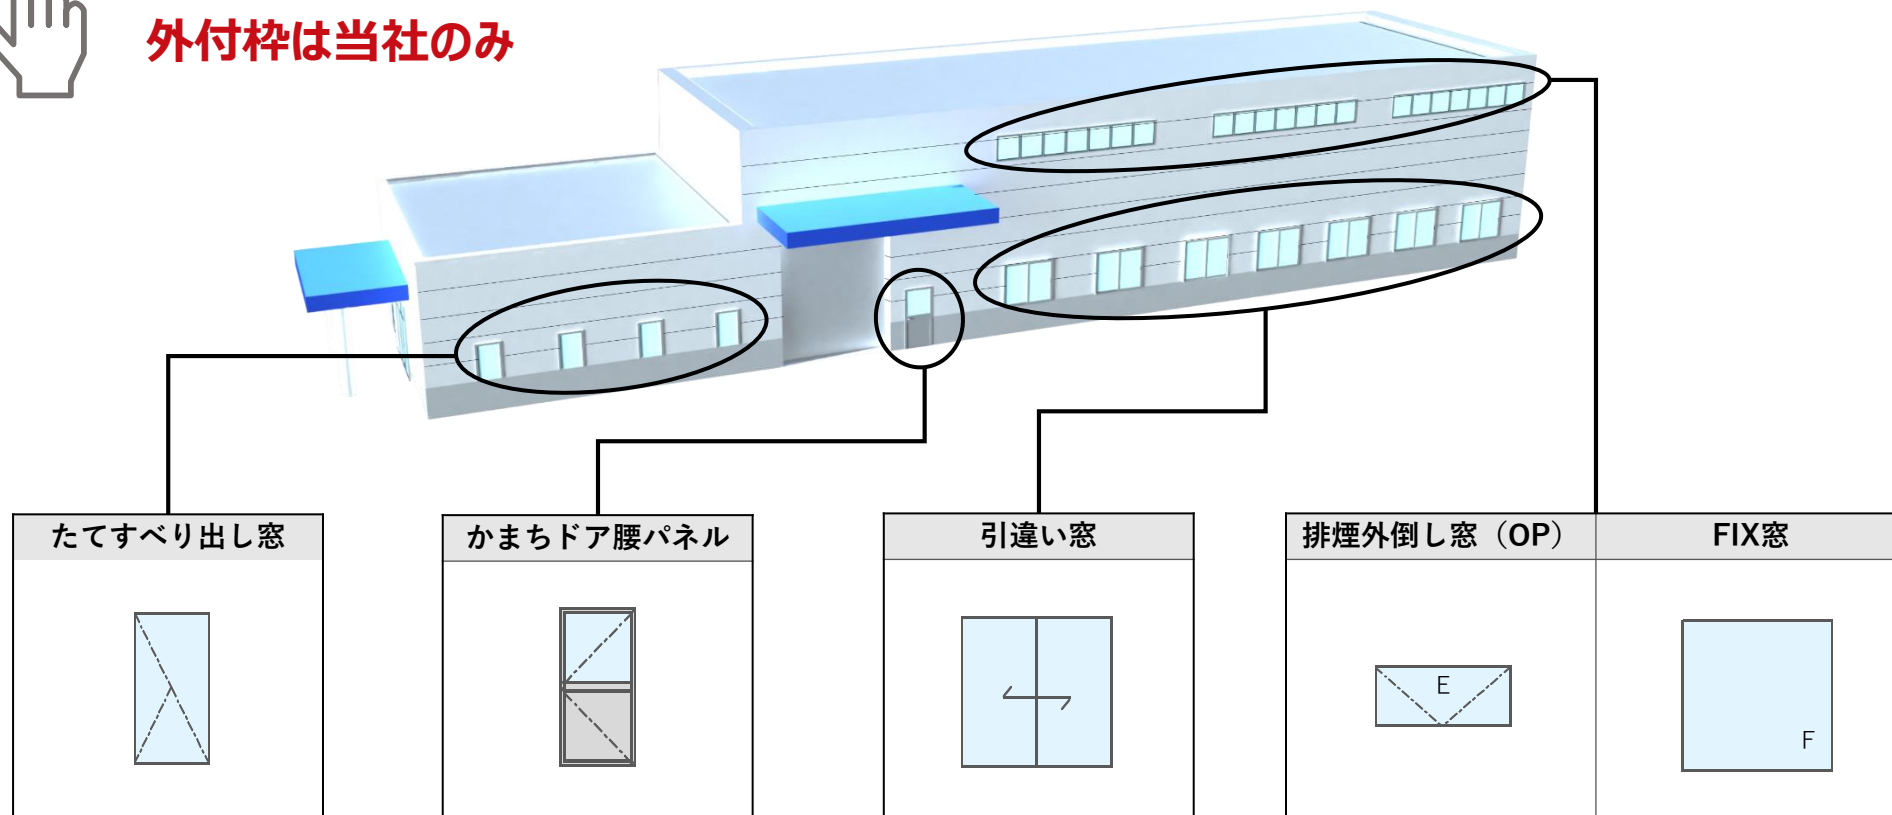

枠見込み70mmサッシの防火窓で
空気層14mm以上※のガラスを
使えるのは当社のみ※42溝幅は16mm

防火窓でアルゴンガス入りガラスを
使えるのは当社のみ

アルゴンガス入りガラスで窓の断熱性UP

3. 鉄骨枠（半外付枠・外付枠）

鉄骨枠（半外付枠・外付枠）

主に工場や倉庫等で使用される鉄骨枠の個別防火対応品（単板のみ）。

外付枠は当社のみ

※鉄骨枠の複層は、現在防火試験の検証中です
発売まではRC枠+雨切り・見切付にて対応願います