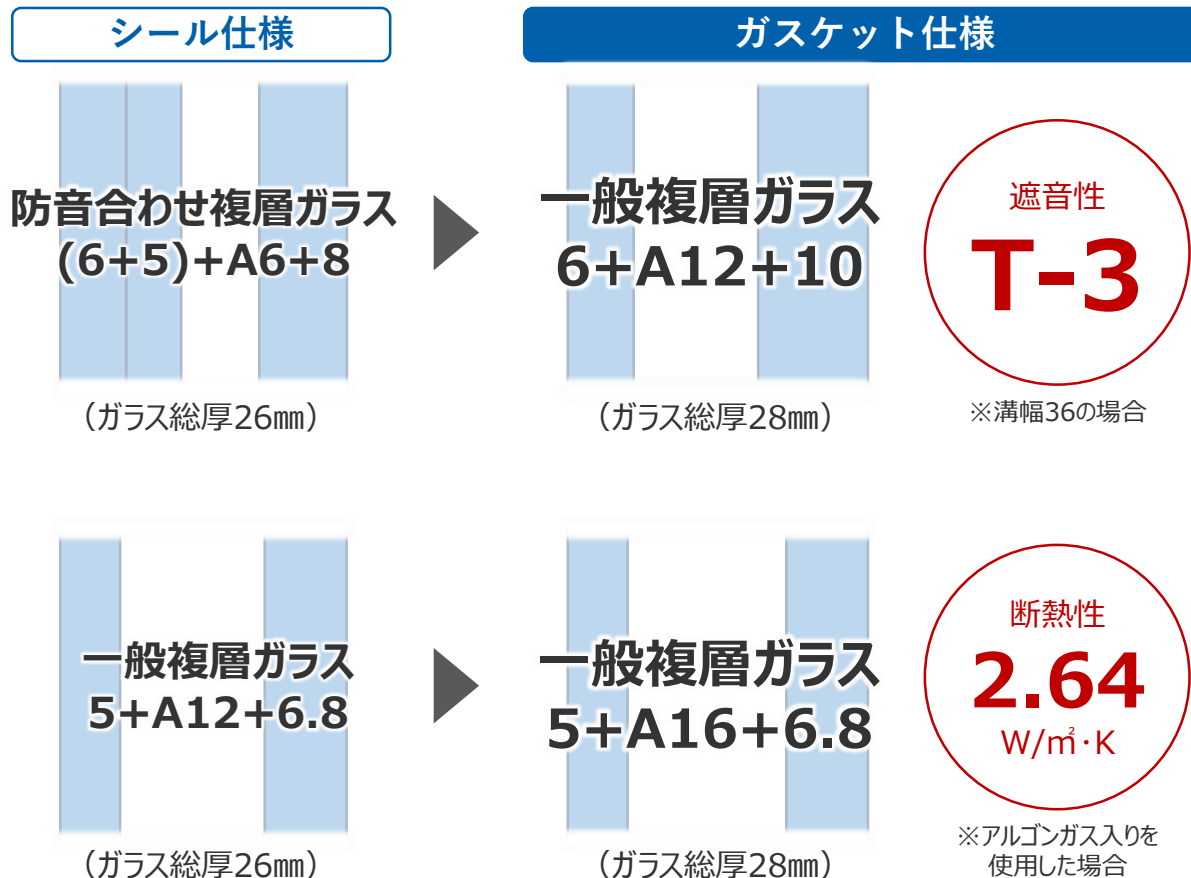

MTGガスケットの使用で対応できるガラス総厚が大きくなり、遮音性と断熱性がUP