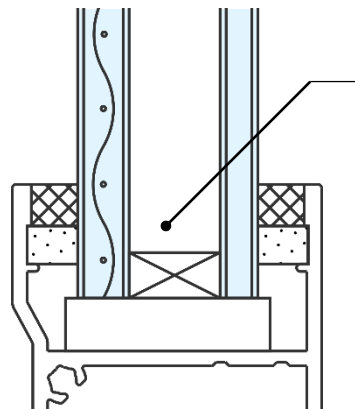

■窓種一覧

窓種	単窓				段窓（下段-上段）	
	引違い窓	外動片引き窓	FIX内押縁	たてすべり出し窓	FIX-FIX窓	FIX-たてすべり出し窓
姿図						
		検証中			2023.05 予定	

ガラスに網目が無く、クリアな眺望を確保

アルゴンガス入りLow-E複層ガラス

防火窓でも断熱性の高いアルゴンガス入りガラス入りに対応可

- 中間層
- ・乾燥空気に加え
アルゴンガス入りも対応可
 - ・6mm～16mm
- ※使用できるガラスはシリーズ、窓種、ガラス押さえなどの条件により異なります。詳細はカタログにてご確認をお願いいたします。