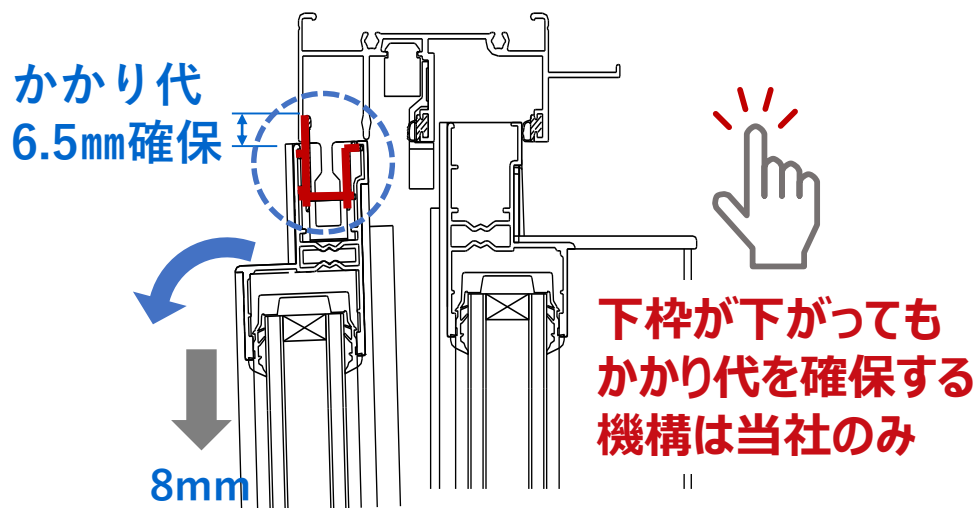

※MTG-70R 高性能はガラス溝幅36mmのみの設定です。
 ※ガスケットが使用できる窓種やガラスに制限があります。詳細は一覧表を確認願います。
 ※総厚3mm用MTGビードはアルミパネルのみ

- ・材質：PVC（一部難燃PVC）
- ・色種：ブラック、**グレー**

グレー対応は当社のみ

※非防火MTGチャンネルガラス溝幅29除く

同じ物件内でシールとガスケットが混在してもグレー色で見た目を統一

安心・安全機構（スライディング系窓種）

セーフティハング機構

上下枠の外れ止めに加え、外障子上部に脱落防止部品を標準搭載。下枠が下がった状態でもかかり代を確保。

可動網戸の上下はずれ止め機構

網戸のはずれ止めを上下に標準装備し、安全性を高めています。

万が一の場合にも安全性を追求

3. 豊富な枠種設定で様々な納まりに対応

同面K枠

タワーマンションのアウトフレーム構造に適した同面K枠を設定。