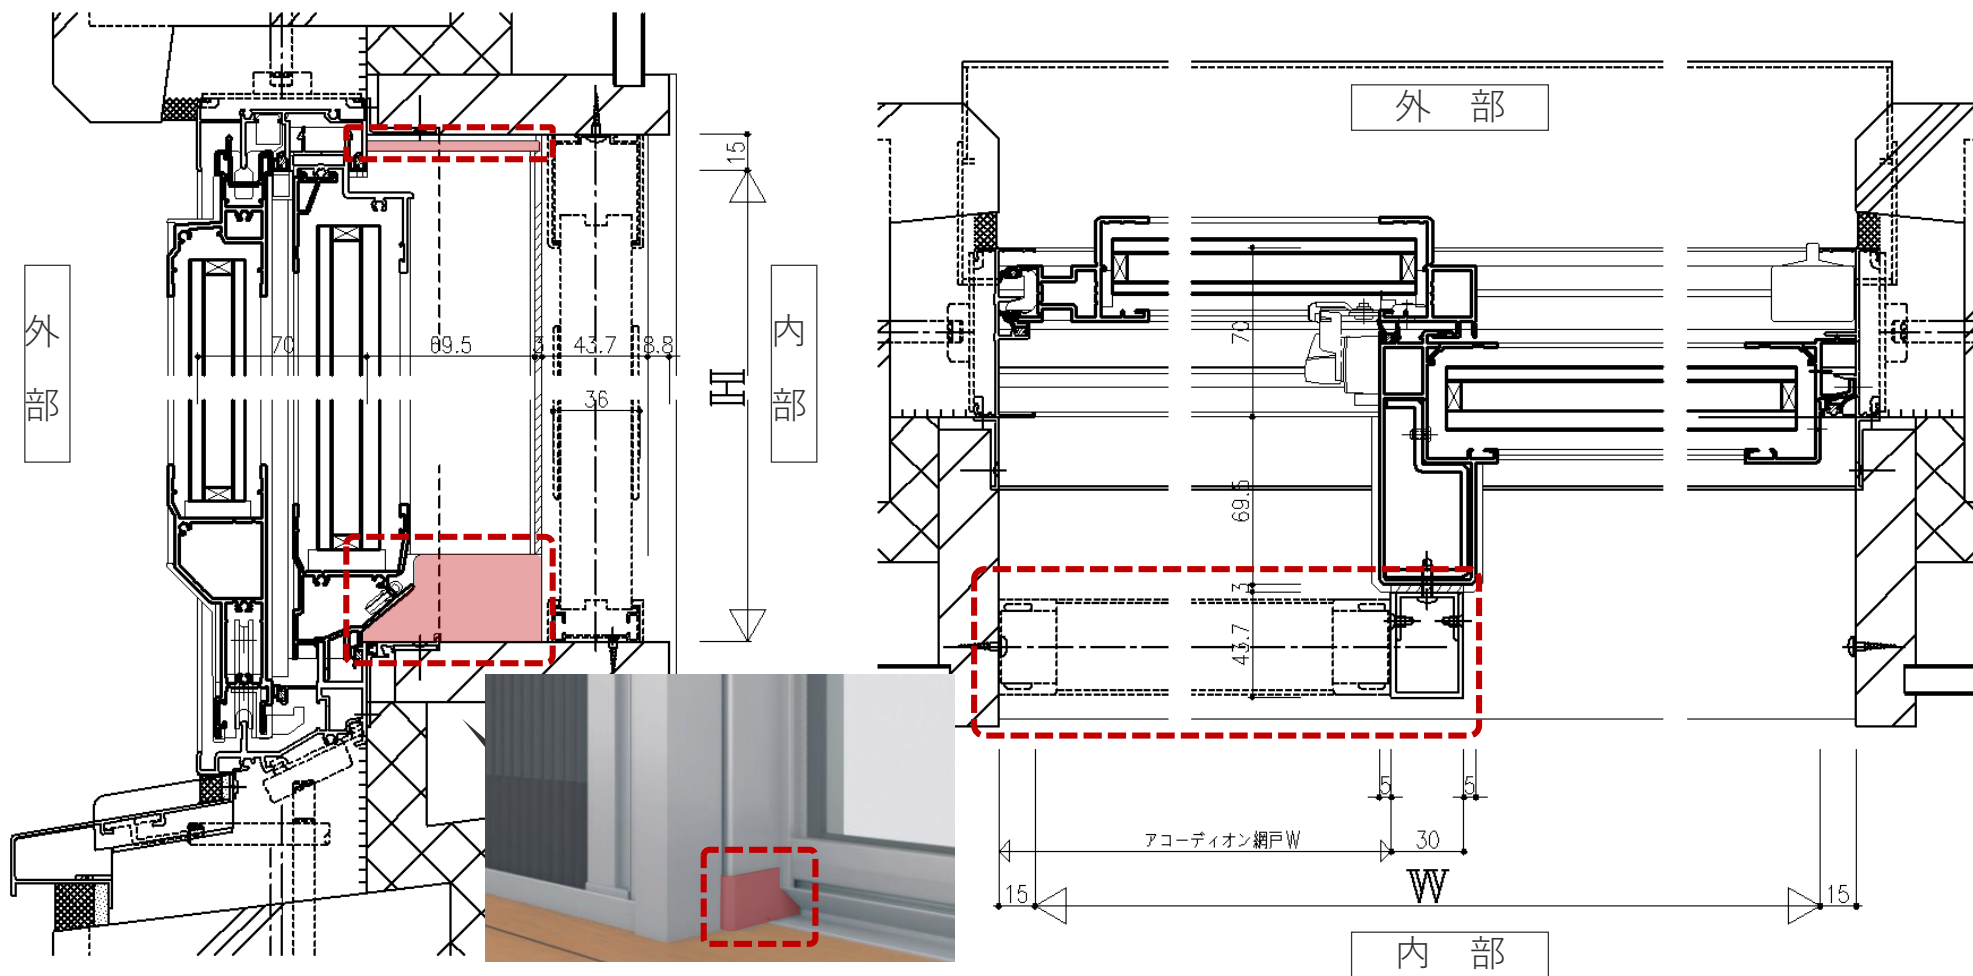

**小開口アームは
当社のみ**

小開口制限アーム

採風ドア

内蔵した内開き窓を開けて、風のおおりに受けずに換気が可能。内開き窓は簡単な操作で開閉可能。

**ドアに内開き窓を
内蔵した構造は当社のみ**

小開口に制限し、安全な換気をサポート

外動片引き窓

額縁と召し合わせかまちたて骨の上下隙間をふさいだ構造に。