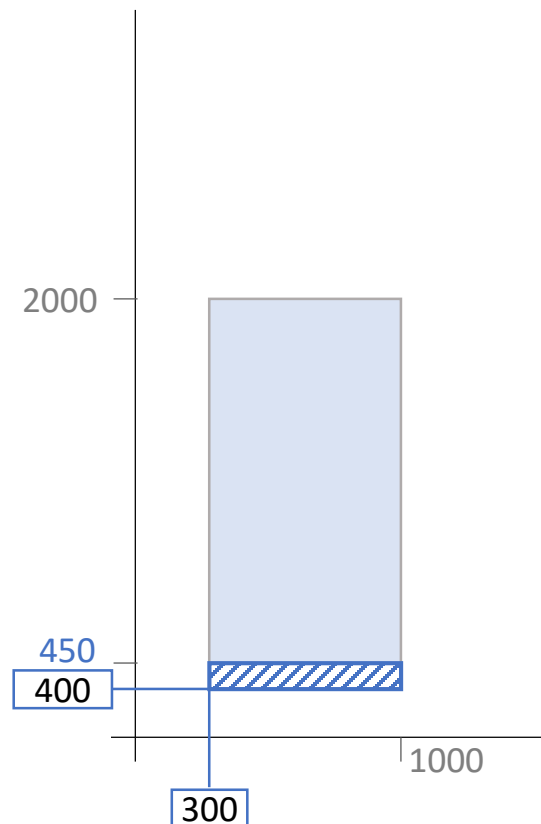

アコーディオン網戸の防虫機能を高めました

5. FIX窓、スイング系窓種 製作範囲

最小製作サイズはW100xH200

網掛け部分は
当社のみ

FIX窓

外開き窓

たて軸回転窓

採光用の小開口に