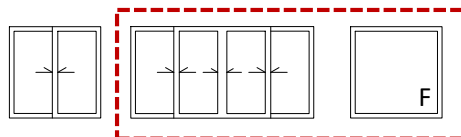

カウンター窓

対応窓種：引違い窓2枚建
引違い窓4枚建
連窓用FIX窓

**FIX窓は
当社のみ**