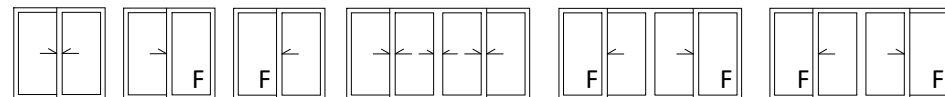

ノンレール下枠

対応窓種：引違い窓2・4枚建
引違い窓2・4枚建(指げが防止)
二重サッシ引違い窓2枚建
外動片引き窓
コーナー外動片引き窓
外動引分け窓
内動片引き窓
内動引分け窓
FIX窓 (内)