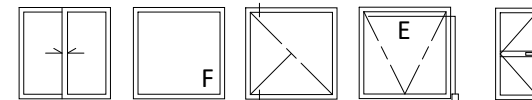

枠見込み70mmサッシの防火窓で
空気層14mm以上※のガラスを
使えるのは当社のみ※42溝幅は16mm

防火窓でアルゴンガス入りガラスを
使えるのは当社のみ

アルゴンガス入りガラスで窓の断熱性UP

3. 鉄骨枠（半外付枠・外付枠）

鉄骨枠（半外付枠・外付枠）

主に工場や倉庫等で使用される鉄骨枠の個別防火対応品（単板のみ）。

外付枠は当社のみ

※鉄骨枠の複層は、現在防火試験の検証中です
発売まではRC枠+雨切り・見切付にて対応願います