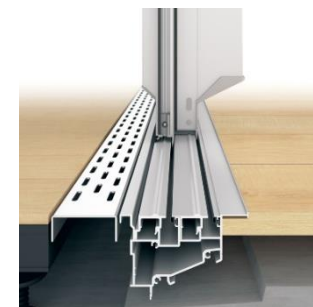

ノンレール下枠

対応窓種：引違い窓2・4枚建
引違い窓2・4枚建(指げが防止)
二重サッシ引違い窓2枚建
外動片引き窓
コーナー外動片引き窓
外動引分け窓
内動片引き窓
内動引分け窓
FIX窓 (内)