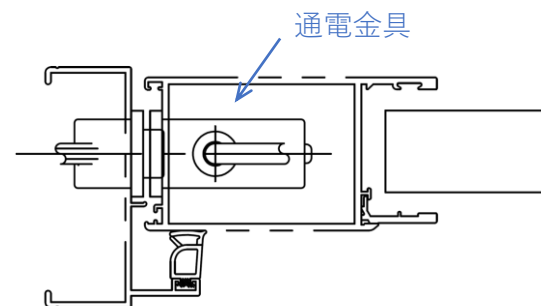

■ 電気錠

病院・老健施設の搬入口などに

非接触キー   スマートロック   テンキーロック

モノロック、電気錠の防火対応は当社のみ

工場、病院、老健施設など幅広い用途に