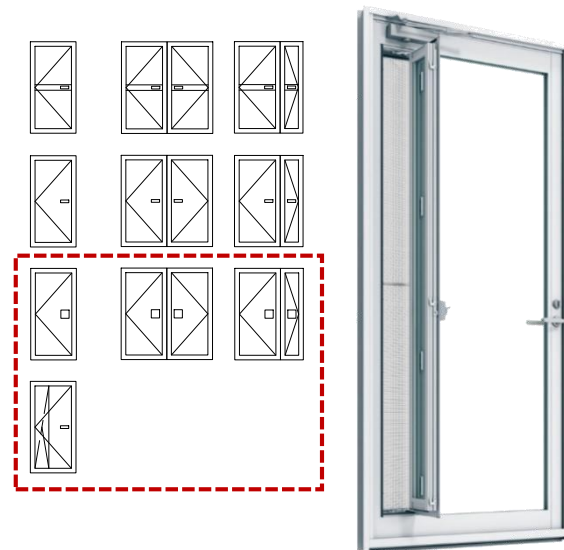

FIX窓でガラス溝幅46mmを設定

高層階かつ大開口に必要な総厚の大きいガラスを使用可能

枠見込み70mmで
ガラス溝幅が46mmなのは
当社のみ

高層階コーナー窓イメージ

高層階コーナー窓のダイレクトビューなどの大開口も枠見込70mmで対応可能

コーナー窓、カウンター窓、ドアに多様な窓種を用意

コーナー窓

対応窓種：FIX窓、FIXスクリーン
外動片引き窓、
外動両袖片引き窓

**両袖片引き窓は
当社のみ**

カウンター窓

対応窓種：引違い窓2枚建
引違い窓4枚建
連窓用FIX窓

**FIX窓は
当社のみ**

ドア

対応窓種：かまちドア
フラッシュドア
自由開きドア
採風ドア

**自由開きドアは
当社のみ**

眺望のよいコーナー窓・室内用カウンター窓・室内用ドアに多様なラインナップ