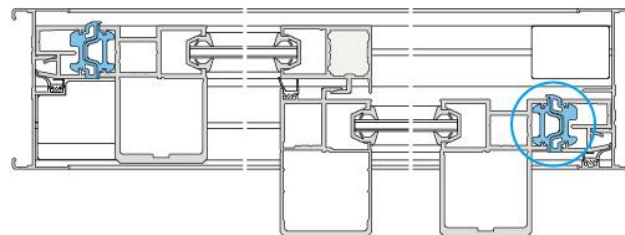

指げが防止窓

対応窓種：引違い窓2・4枚建
ノンレール引違い窓2・4枚建
外動片引き窓
引戸2・4枚建

土足・車いすや台車使用場所にも対応

3. 安全な換気をサポート

※小開口制限
アームのみ

小開口制限アーム、採風ドア

小開口制限アーム

対応窓種：すべり出し窓、突出し窓