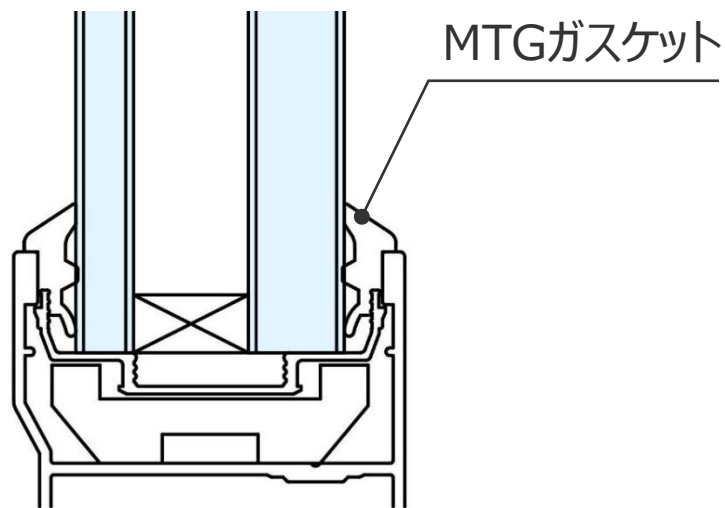

1. MTGガスケット

MTGガスケット

MTGガスケットを使用することで、一般複層ガラス(空気層12mm)で遮音性T-3かつ断熱性H-3を実現

防音合わせガラスを使わず
一般複層ガラスで
遮音性T-3は当社のみ