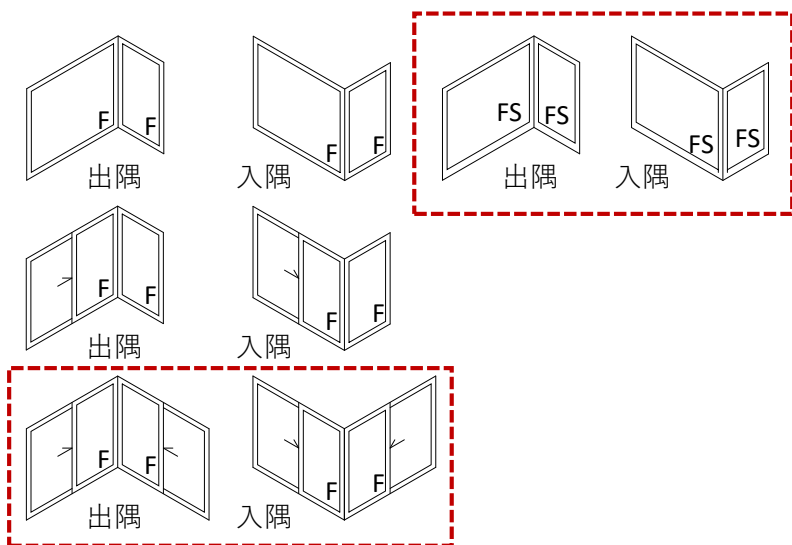

すべり出し窓 清掃モードを標準搭載

清掃モードへの切り替えでガラス外側の掃除ができます

閉時

換気モード (30°) 全開時

清掃モード 全開時

換気⇔清掃のモード切り替えで安全な換気と掃除を両立

**【非防火】
MTG-70R
MTG-70R 高性能**

1. ガラス溝幅業界最大46mm対応

FIX窓でガラス溝幅46mmを設定

高層階かつ大開口に必要な総厚の大きいガラスを使用可能

枠見込み70mmで
ガラス溝幅が46mmなのは
当社のみ

高層階コーナー窓イメージ

高層階コーナー窓のダイレクトビューなどの大開口も枠見込70mmで対応可能

コーナー窓、カウンター窓、ドアに多様な窓種を用意

コーナー窓

対応窓種：FIX窓、FIXスクリーン
外動片引き窓、
外動両袖片引き窓

**両袖片引き窓は
当社のみ**

カウンター窓

対応窓種：引違い窓2枚建
引違い窓4枚建
連窓用FIX窓

**FIX窓は
当社のみ**

ドア

対応窓種：かまちドア
フラッシュドア
自由開きドア
採風ドア

**自由開きドアは
当社のみ**

眺望のよいコーナー窓・室内用カウンター窓・室内用ドアに多様なラインナップ