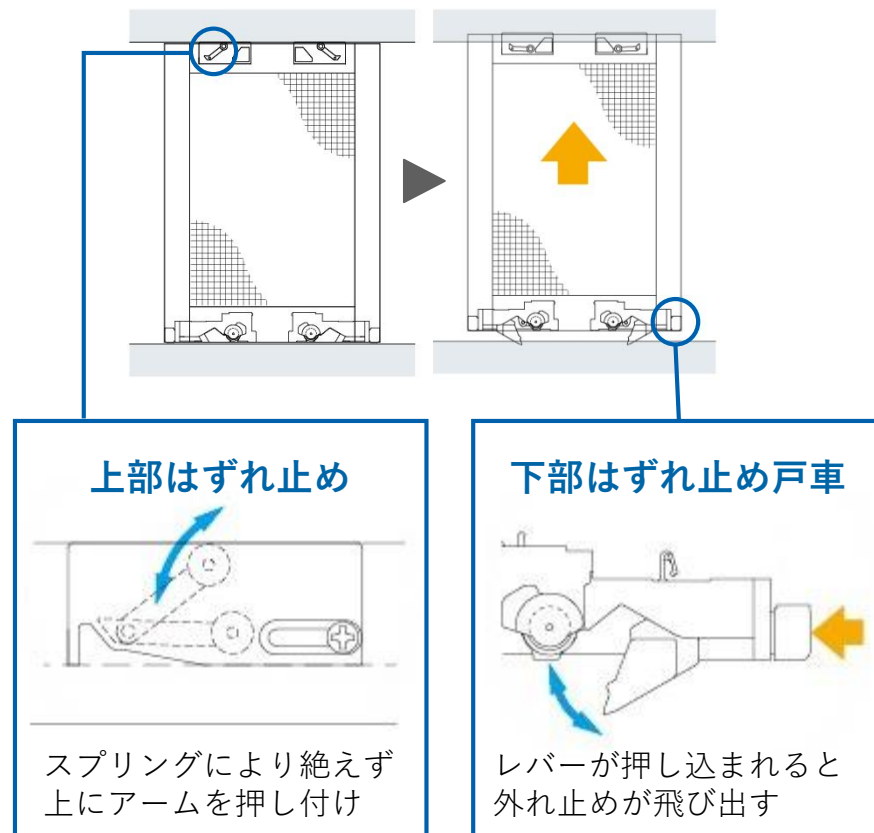

※MTG-70R 高性能はガラス溝幅36mmのみの設定です。
 ※ガスケットが使用できる窓種やガラスに制限があります。詳細は一覧表を確認願います。
 ※総厚3mm用MTGビードはアルミパネルのみ

- ・材質：PVC（一部難燃PVC）
- ・色種：ブラック、**グレー**

グレー対応は当社のみ

※非防火MTGチャンネルガラス溝幅29除く

同じ物件内でシールとガスケットが混在してもグレー色で見た目を統一

安心・安全機構（スライディング系窓種）

セーフティハング機構

上下枠の外れ止めに加え、外障子上部に脱落防止部品を標準搭載。下枠が下がった状態でもかかり代を確保。

可動網戸の上下はずれ止め機構

網戸のはずれ止めを上下に標準装備し、安全性を高めています。

万が一の場合にも安全性を追求

3. 豊富な枠種設定で様々な納まりに対応

同面K枠

タワーマンションのアウトフレーム構造に適した同面K枠を設定。