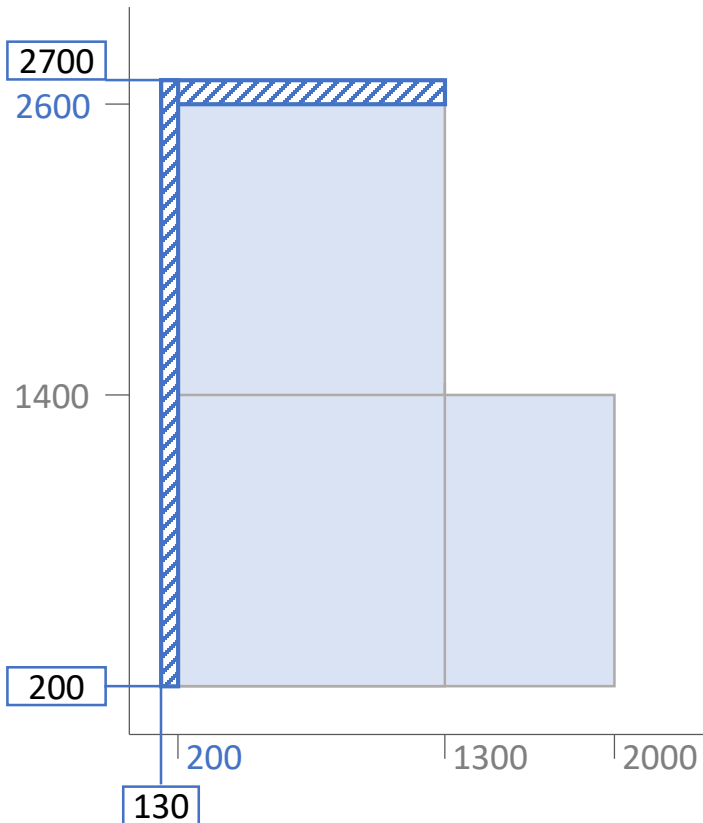

FIX窓(内)単板/網入ガラス

FIX窓(外)単板/網入ガラス

W130mmの小さいサイズから段窓の最大サイズ同等のH2700mmまで対応

かまちドア 豊富なオプション

幅広い用途で使えるオプション設定

■ モノロック(空)錠

工場の非常口、勝手口などに

- RC枠
- ALC枠
- 同面枠