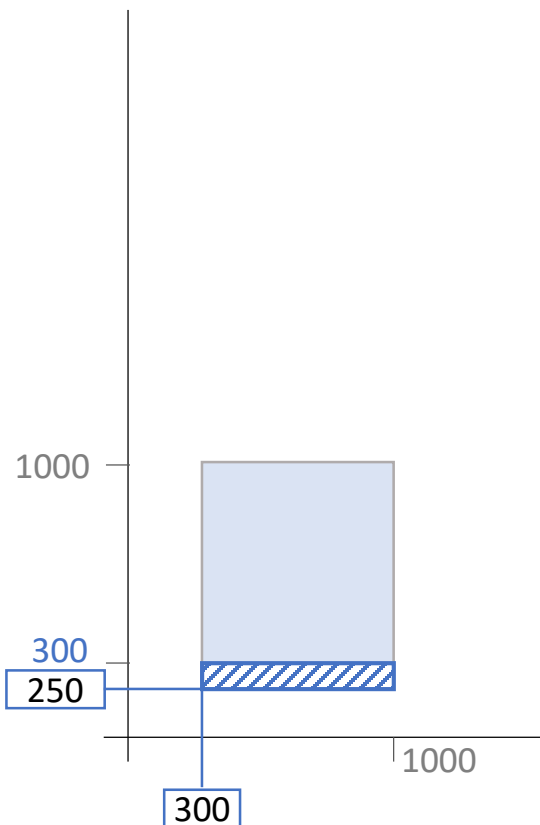

5. FIX窓、スイング系窓種 製作範囲

最小製作サイズはW100xH200

網掛け部分は
当社のみ

突出し窓

内倒し窓

たてすべり出し窓

換気用の小開口に

**【非防火】
MTG-90高層**