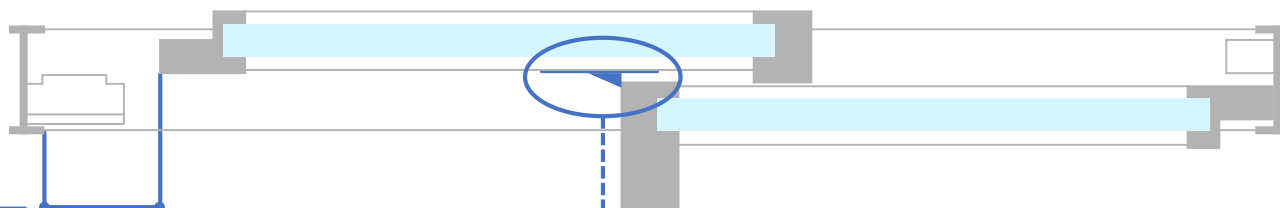

換気用ストッパー有効開口80mmタイプ

より安全性を求められる場所への使用を想定し
換気ストッパーの取付位置に80mmを追加。

有効開口
110mmに加え
80mmを追加