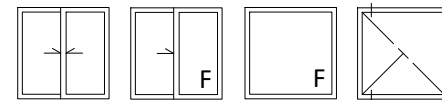

1. 耐熱強化ガラス仕様（複層）

耐熱強化ガラス仕様（複層）