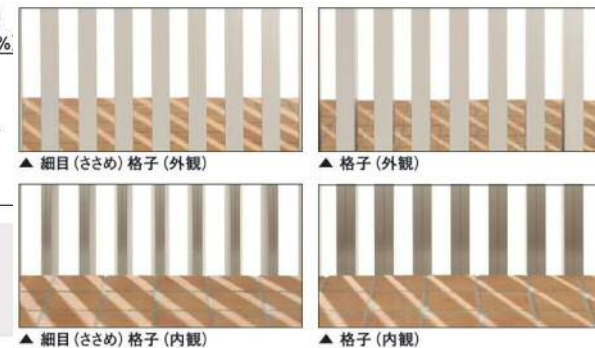

## カラーバリエーション

アルミ色	ダークブロンズ(BKC)	アーバングレー(UC)	サンシルバー(SLC)
木調色	シルキーノーチェ(YN)	オレンジチェリー(JC)	オールドファッションパイン(WP)
	マロンノーチェ(UN)	ビターグレイン(HG)	トラッドパイン(TP)

壁付タイプ

マロンノーチェ(TP)

## 多様な納まりバリエーション

様々な用途やスペースに  
フィットする納まりを  
ご用意しております。

壁付タイプ

持出しタイプ

馬梁タイプ

独立タイプ

玄関タイプ

壁内タイプ

## 格子タイプ

■光源照射角度の違いによる光の採光率(社内試験値)

外観の印象はそのままに、内観の圧迫感を減少◎  
細目格子は採光率約1.5倍を実現しました。

様々なライフシーンに  
調和した空間を  
モダンに演出します。