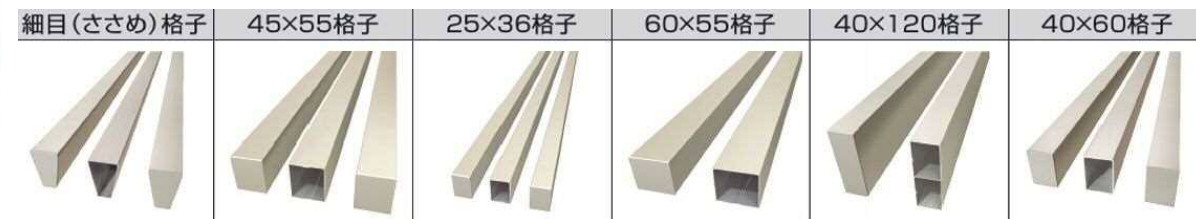

## カラーバリエーション

アルミ色	ダークブロンズ(BKC)	アーバングレー(UC)	サンシルバー(SLC)
木調色	シルキーノーチェ(YN)	オレンジチェリー(JC)	オールドファッションパイン(WP)
	マロンノーチェ(UN)	ビターグレイン(HG)	トラッドパイン(TP)

壁付タイプ

マロンノーチェ(TP)

## 多様な納まりバリエーション

様々な用途やスペースに  
フィットする納まりを  
ご用意しております。

壁付タイプ

持出しタイプ

馬梁タイプ

独立タイプ

玄関タイプ

壁内タイプ

## 格子タイプ

■光源照射角度の違いによる光の採光率(社内試験値)

外観の印象はそのままに、内観の圧迫感を減少◎  
細目格子は採光率約1.5倍を実現しました。

様々なライフシーンに  
調和した空間を  
モダンに演出します。