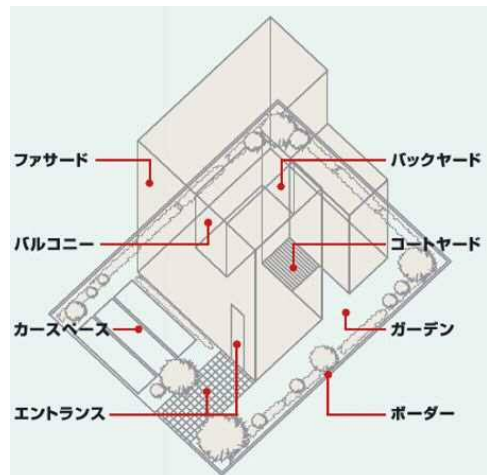

## 多様な納まりバリエーション

様々な用途やスペースに  
フィットする納まりを  
ご用意しております。

壁付タイプ

持出しタイプ

馬梁タイプ

独立タイプ

玄関タイプ

壁内タイプ

## 格子タイプ

■光源照射角度の違いによる光の採光率(社内試験値)

外観の印象はそのままに、内観の圧迫感を減少◎  
細目格子は採光率約1.5倍を実現しました。

様々なライフシーンに  
調和した空間を  
モダンに演出します。