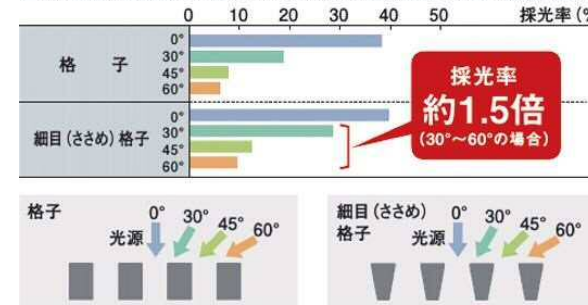

## 多様な納まりバリエーション

様々な用途やスペースに  
フィットする納まりを  
ご用意しております。

壁付タイプ

持出しタイプ

馬梁タイプ

独立タイプ

玄関タイプ

壁内タイプ

## 格子タイプ

■光源照射角度の違いによる光の採光率(社内試験値)

外観の印象はそのままに、内観の圧迫感を減少◎  
細目格子は採光率約1.5倍を実現しました。

様々なライフシーンに  
調和した空間を  
モダンに演出します。