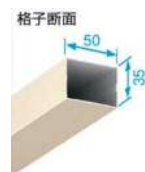

X. スタイル

(イメージ) フレーム：オレンジチェリー デザイン格子：シナモンエルム

フレーム

基本フレーム

連結フレーム

価格を抑えながら開放感のあるオープン外構が作れます！

ゲートとしてだけでなく様々なアイテムと組み合わせ可能！

アウトドアリビングでもプライベート空間を守ります◎

カラーバリエーション

外壁や家の雰囲気と合わせて選べるカラーをご用意しております。

Point

耐風圧強度
風速36m/s相当を
実現！

●耐風圧強度の数値は目安であり、商品保証値ではありません。

デザイン格子

フレーム+横格子

桁・柱に取り付け可能な横格子。住まいの印象を高めるのに◎

カラーバリエーション

たて格子

フレームの前面や桁下に取り付け可能なたて格子。大きい窓の目隠しとしてもご利用いただけます。

オプションとして

表札、照明、インターホン、ポストが付けられます！
(横格子は表札のみ)

フランニースに
応える構成で
プライベート
空間を心地
よく守ります！

(イメージ) フレーム：ブラック デザイン格子：ブラック

お問い合わせ、ご用命は