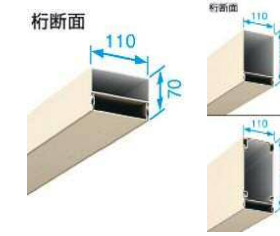

X. スタイル

(イメージ) フレーム：オレンジチェリー デザイン格子：シナモンエルム

フレーム

基本フレーム

連結フレーム

価格を抑えながら開放感のあるオープン外構が作れます！

ゲートとしてだけでなく様々なアイテムと組み合わせ可能！

アウトドアリビングでもプライベート空間を守ります◎

カラーバリエーション

外壁や家の雰囲気と合わせて選べるカラーをご用意しております。

Point

耐風圧強度
風速36m/s相当を
実現！

●耐風圧強度の数値は目安であり、商品保証値ではありません。

デザイン格子

フレーム+横格子

桁・柱に取り付け可能な横格子。住まいの印象を高めるのに◎

カラーバリエーション

たて格子

フレームの前面や桁下に取り付け可能なたて格子。大きい窓の目隠しとしてもご利用いただけます。

オプションとして

表札、照明、インターホン、ポストが付けられます！
(横格子は表札のみ)

フランニースに
応える構成で
プライベート
空間を心地
よく守ります！

(イメージ) フレーム：ブラック デザイン格子：ブラック

お問い合わせ、ご用命は