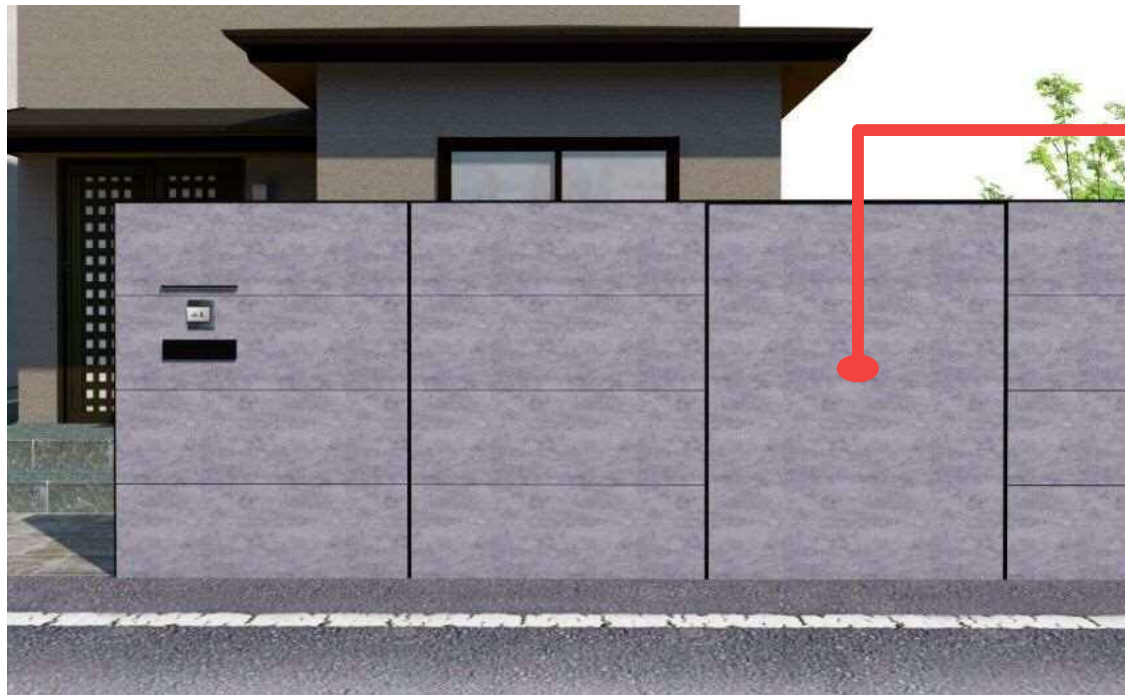

お庭や玄関の雰囲気に合わせて設置することで、より質の高い空間を作り上げることができます。